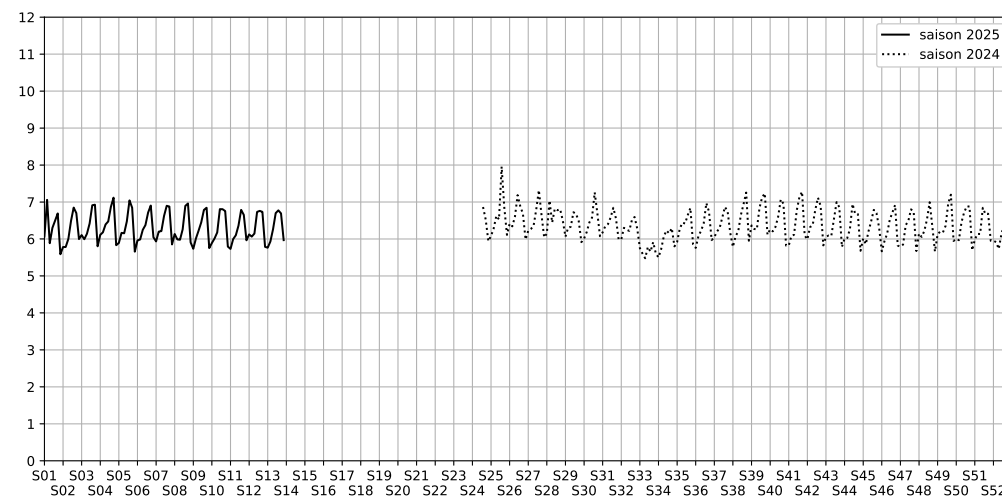

Indice Harmonica Nuit [22h-06h]
Comparaison avec saison précédente à jour équivalent