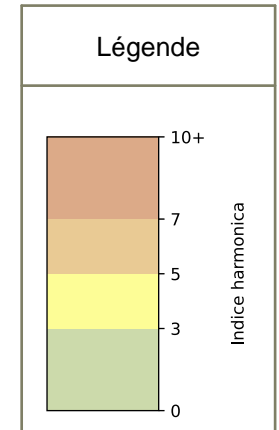

SYNTHÈSE DES SITES SUR LA SEMAINE
Par Indice Harmonica nocturne [22h-06h] décroissant

	Nuit du lundi 24/03/2025 au mardi 25/03/2025	Nuit du mardi 25/03/2025 au mercredi 26/03/2025	Nuit du mercredi 26/03/2025 au jeudi 27/03/2025	Nuit du jeudi 27/03/2025 au vendredi 28/03/2025	Nuit du vendredi 28/03/2025 au samedi 29/03/2025	Nuit du samedi 29/03/2025 au dimanche 30/03/2025	Nuit du dimanche 30/03/2025 au lundi 31/03/2025
1	ENESCO (6,5)	ENESCO (6,5)	ENESCO (6,7)	ENESCO (7,0)	ENESCO (7,4)	ENESCO (7,6)	ENESCO (6,7)
2	TRUDAINE (5,8)	TRUDAINE (5,9)	TRUDAINE (6,3)	TRUDAINE (6,7)	TRUDAINE (6,8)	TRUDAINE (6,7)	TRUDAINE (6,0)

	22h-00h	00h-02h	02h-04h	04h-06h	Total nuit (22h-06h)
Nuit du lundi 24/03/2025 au mardi 25/03/2025	6,4	5,9	5,0	5,7	5,8
	59,5 dB(A)	56,7 dB(A)	52,6 dB(A)	55,4 dB(A)	56,8 dB(A)
Nuit du mardi 25/03/2025 au mercredi 26/03/2025	6,9	6,1	5,5	5,2	5,9
	62,7 dB(A)	57,5 dB(A)	54,5 dB(A)	53,5 dB(A)	58,7 dB(A)
Nuit du mercredi 26/03/2025 au jeudi 27/03/2025	6,9	6,4	5,8	5,9	6,3
	63,0 dB(A)	59,3 dB(A)	55,8 dB(A)	56,3 dB(A)	59,6 dB(A)
Nuit du jeudi 27/03/2025 au vendredi 28/03/2025	7,6	7,2	6,1	5,9	6,7
	67,2 dB(A)	64,9 dB(A)	57,3 dB(A)	56,8 dB(A)	63,7 dB(A)
Nuit du vendredi 28/03/2025 au samedi 29/03/2025	7,5	7,2	6,4	6,1	6,8
	66,3 dB(A)	64,7 dB(A)	59,2 dB(A)	57,6 dB(A)	63,4 dB(A)
Nuit du samedi 29/03/2025 au dimanche 30/03/2025	7,5	7,0	6,3	5,8	6,7
	66,6 dB(A)	64,2 dB(A)	58,8 dB(A)	55,2 dB(A)	63,5 dB(A)
Nuit du dimanche 30/03/2025 au lundi 31/03/2025	6,6	5,9	5,7	5,6	6,0
	60,6 dB(A)	56,4 dB(A)	55,0 dB(A)	55,0 dB(A)	57,5 dB(A)