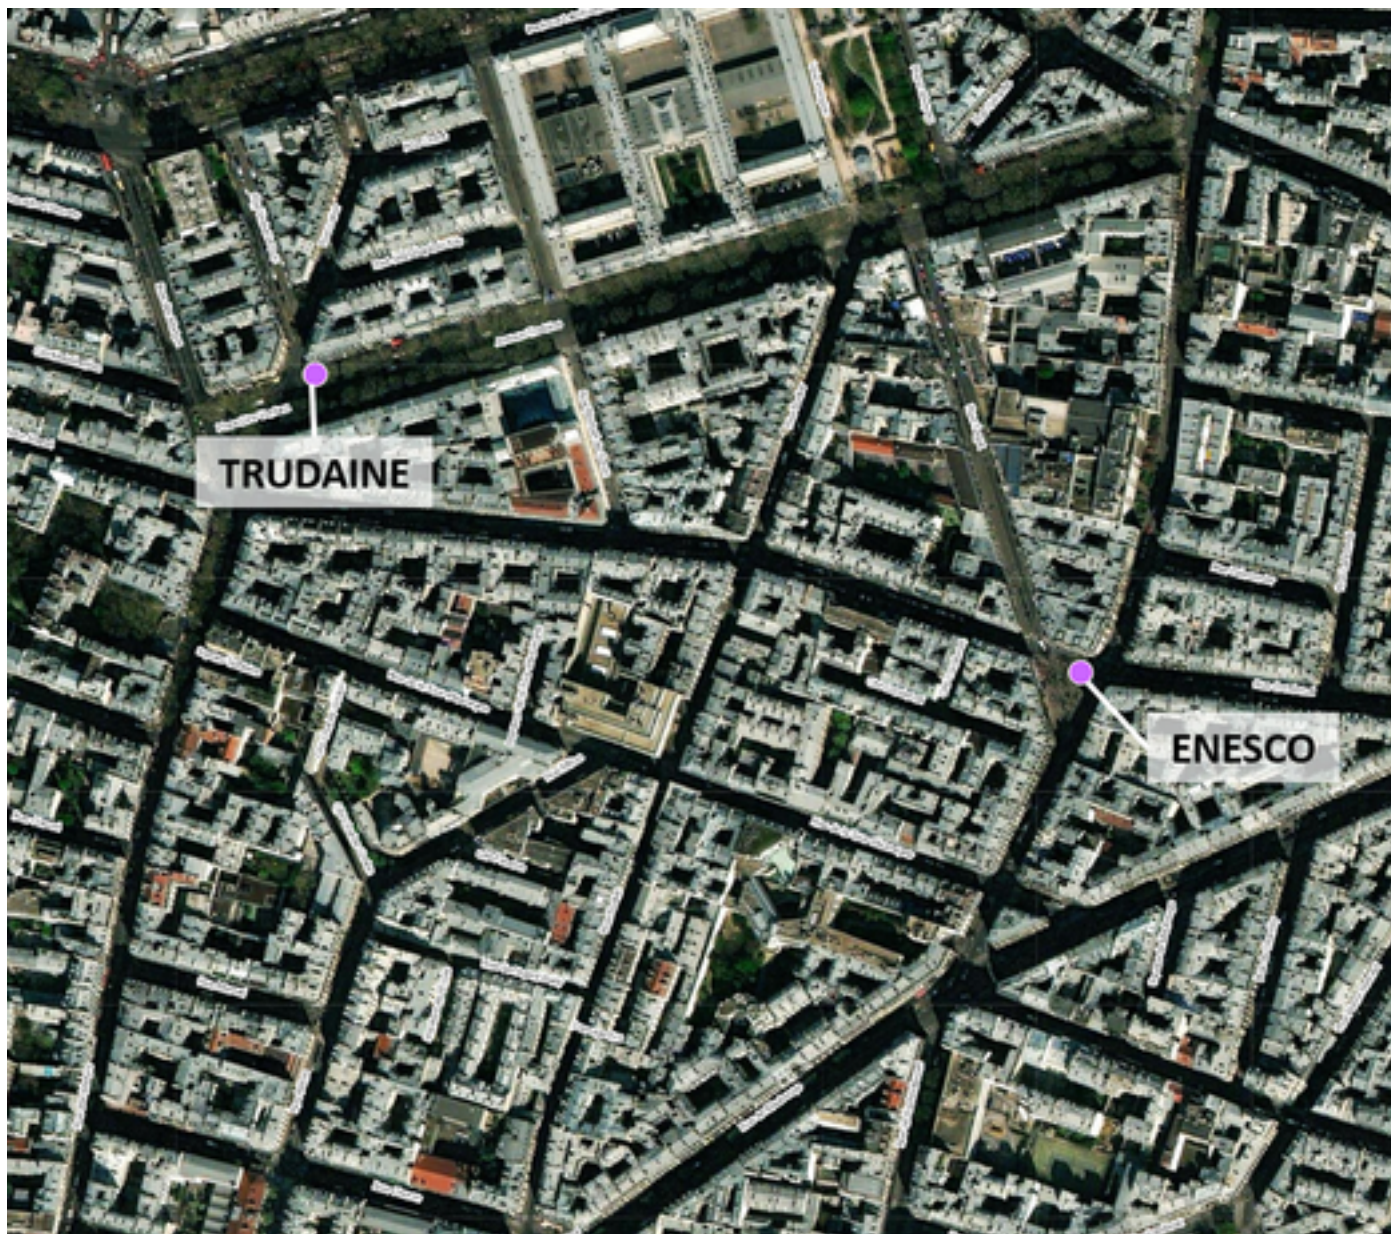

Capteurs méduse ANVERS-MONTHOLON

2025 / sem. 13 (du 24/03/2025 au 30/03/2025)

NB : Chaque capteur est désigné par le nom de la rue dans laquelle il est implanté

Capteurs méduse ANVERS-MONTHOLON

2025 / sem. 13 (du 24/03/2025 au 30/03/2025)

Place Georges Enesco - 75009 Paris

Indice Harmonica Nuit [22h-06h]
Comparaison avec saison précédente à jour équivalent